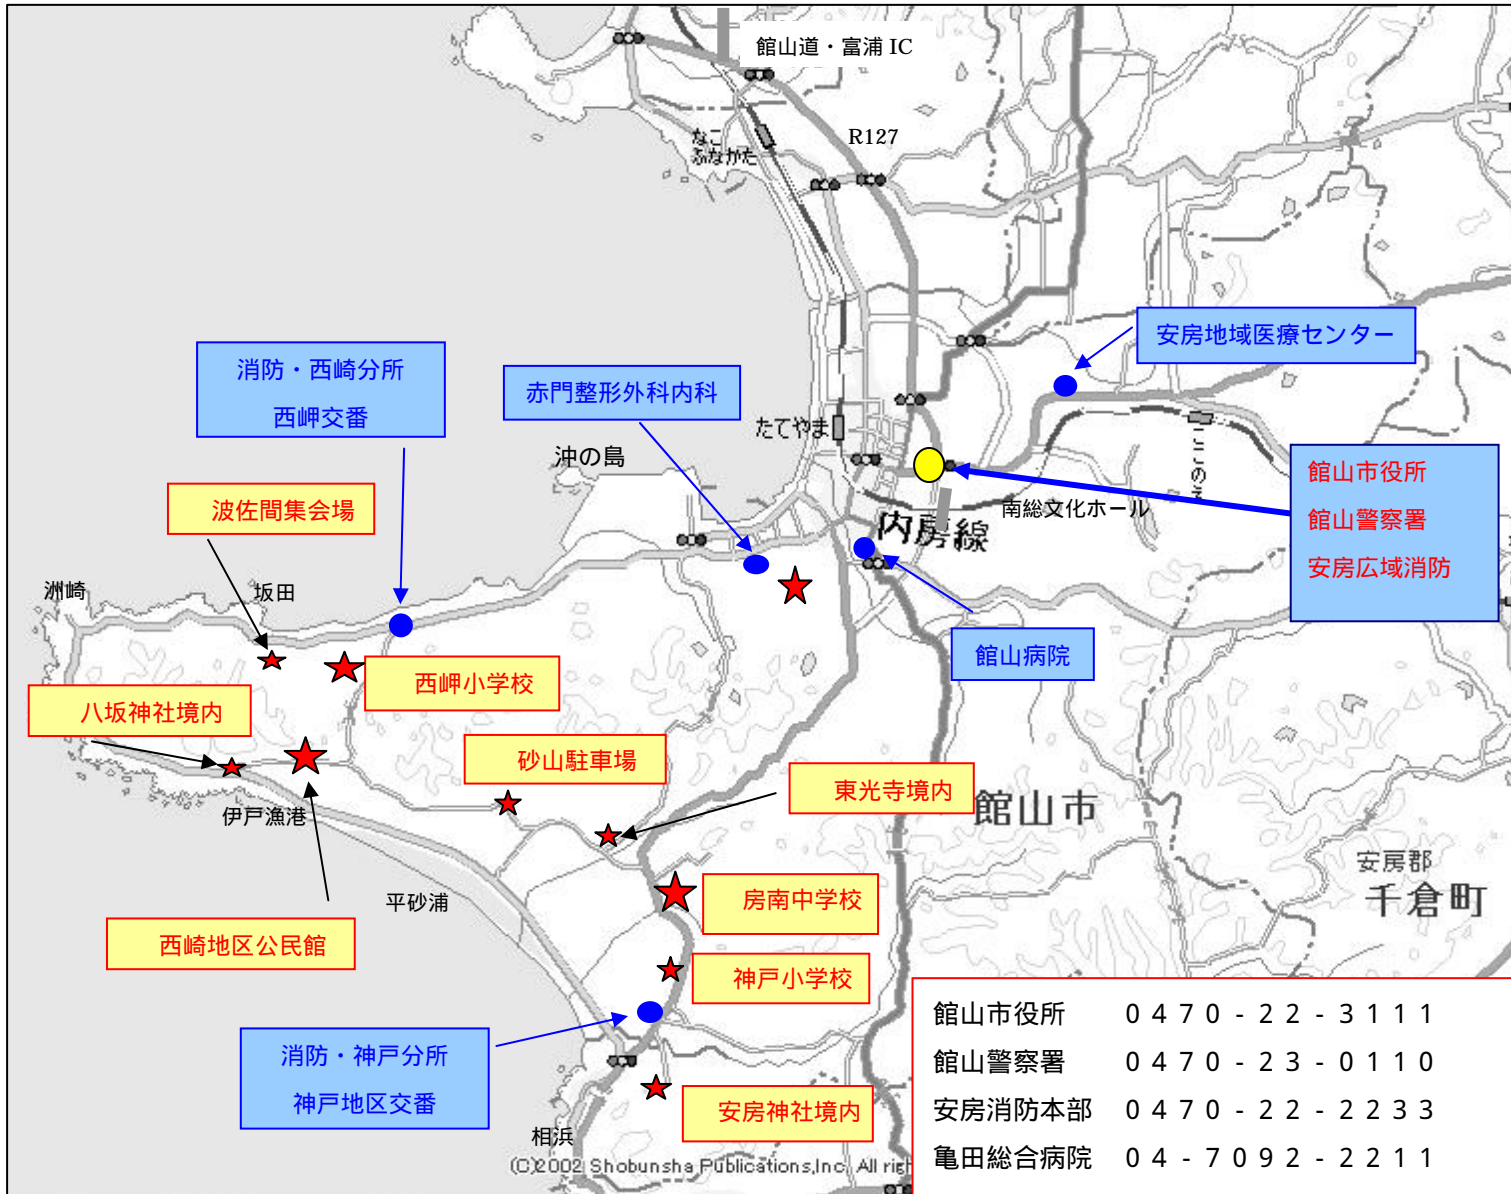

たてやまペンション 緊急避難場所図

代表キャッチボール 0470-28-2409

秋石携帯 090-6040-0754

館山市役所	0470-22-3111
館山警察署	0470-23-0110
安房消防本部	0470-22-2233
亀田総合病院	04-7092-2211

たてやま ペンション 緊急避難場所図

- 西岬小学校 (海拔 29 m)
- 館山市加賀名 151
- 波佐間集会場：光明院 (海拔 20 m)
- 館山市波佐間
- 八坂神社境内 (海拔 30 m)
- 館山市伊戸
- 西崎西地区公民館 (海拔 27 m)
- 館山市伊戸 2503
- 砂山駐車場 (海拔 35 m)
- 館山市坂井無番地
- 東光寺境内 (海拔 30 m)
- 館山市布沼
- 房南中学校 (海拔 28 m)
- 館山市佐野 2027
- 神戸小学校 (海拔 22 m)
- 館山市犬石 1496
- 安房神社境内 (海拔 28 m)
- 館山市大神宮 508

安房地域医療センター

館山市山本 1155
0470-25-5111

館山病院

館山市長須賀 196
0470-22-1122

赤門整形外科内科

館山市沼 1619
0470-22-0008

亀田総合病院

鴨川市東町 929
04-7092-2211

海拔調べ：マピオン地図データより