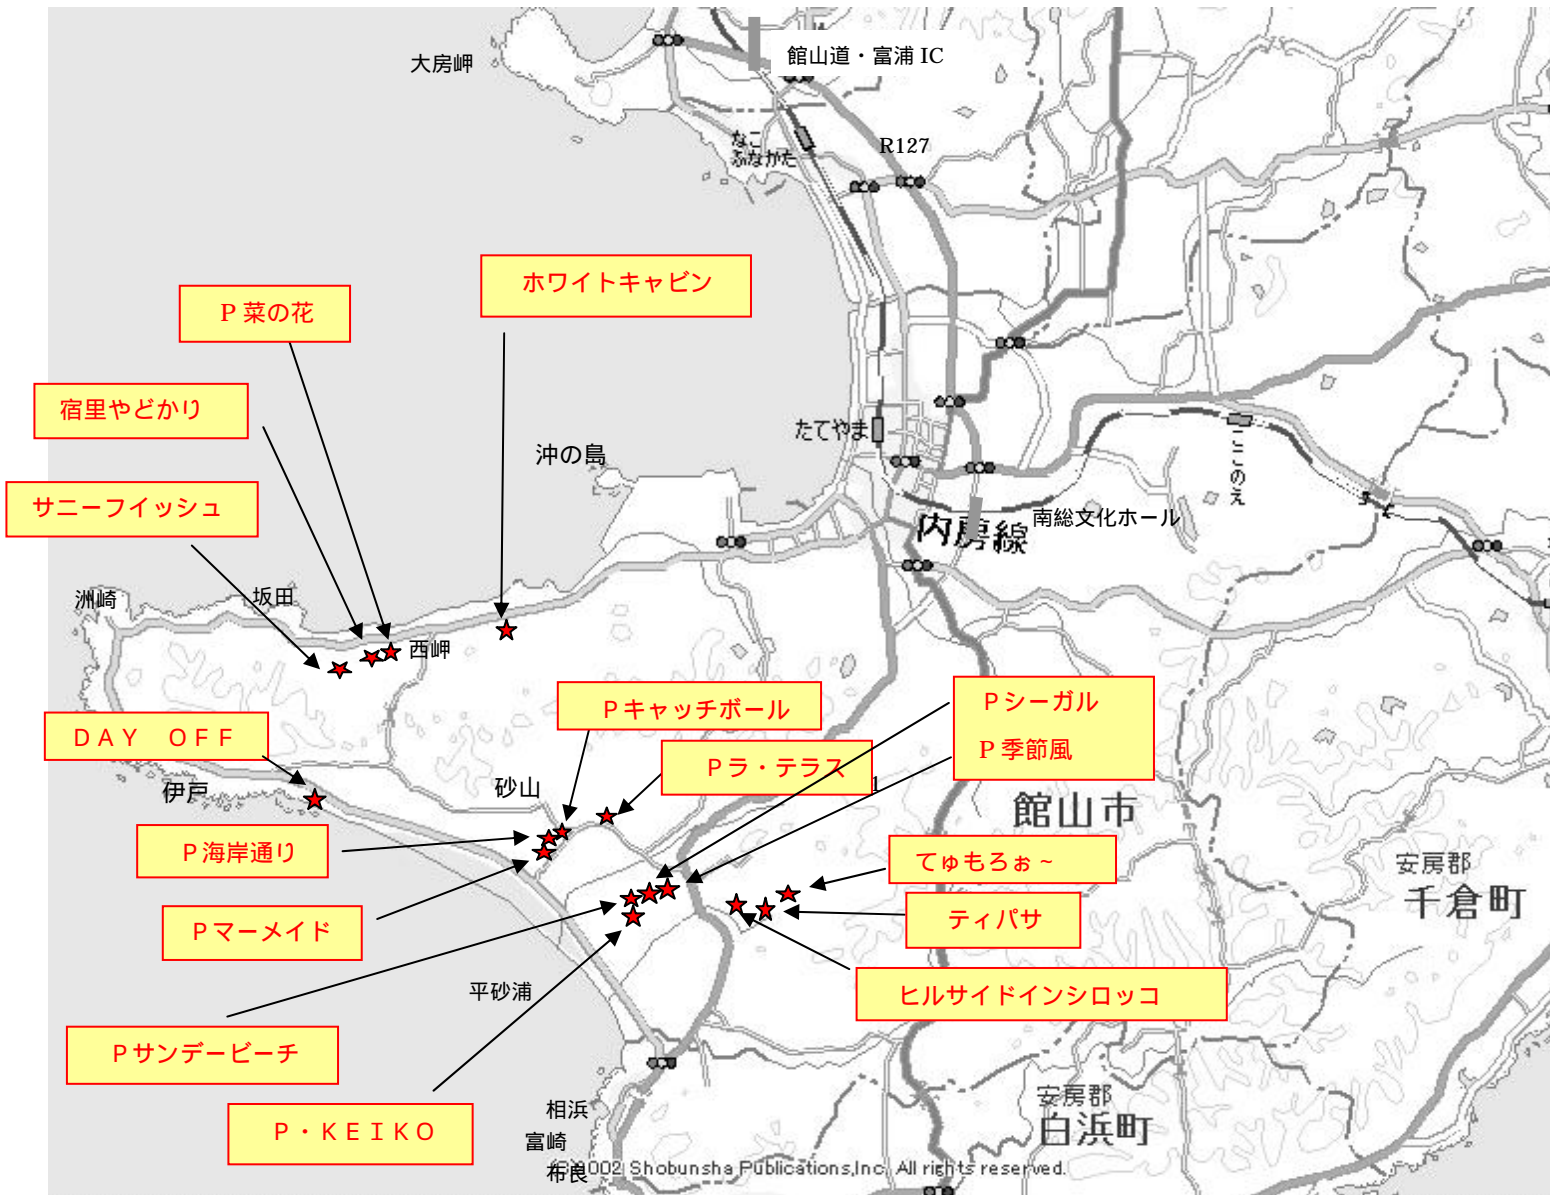

# 館山ペンション・教育旅行受入実行委員会 各施設分布図

平成 24 年 1 月現在

- 館山ペンション一覧
- P・ホワイトキャビン  
0470-29-0373
  - P・菜の花  
0470-29-1159
  - 宿里やどかり  
0470-29-1160
  - アクアサイドインサニーフィッシュ  
0470-20-9255
  - P・DAY OFF  
0470-29-1661
  - P・キャッチボール  
0470-28-2409
  - P・海岸通り  
0470-28-1747
  - P・マーメイド  
0470-28-1517
  - P・ラ・テラス館山  
0470-28-2441
  - P・シーガル  
0470-28-0936
  - P・サンデービーチ  
0470-28-2288
  - P・季節風  
0470-28-0293
  - P・KEIKO  
0470-28-2639
  - ヒルサイドインシロッコ  
0470-28-2341
  - カントリーハウス・ティパサ  
0470-28-2388
  - リフレッシュインてゅもろお~  
0470-28-1715