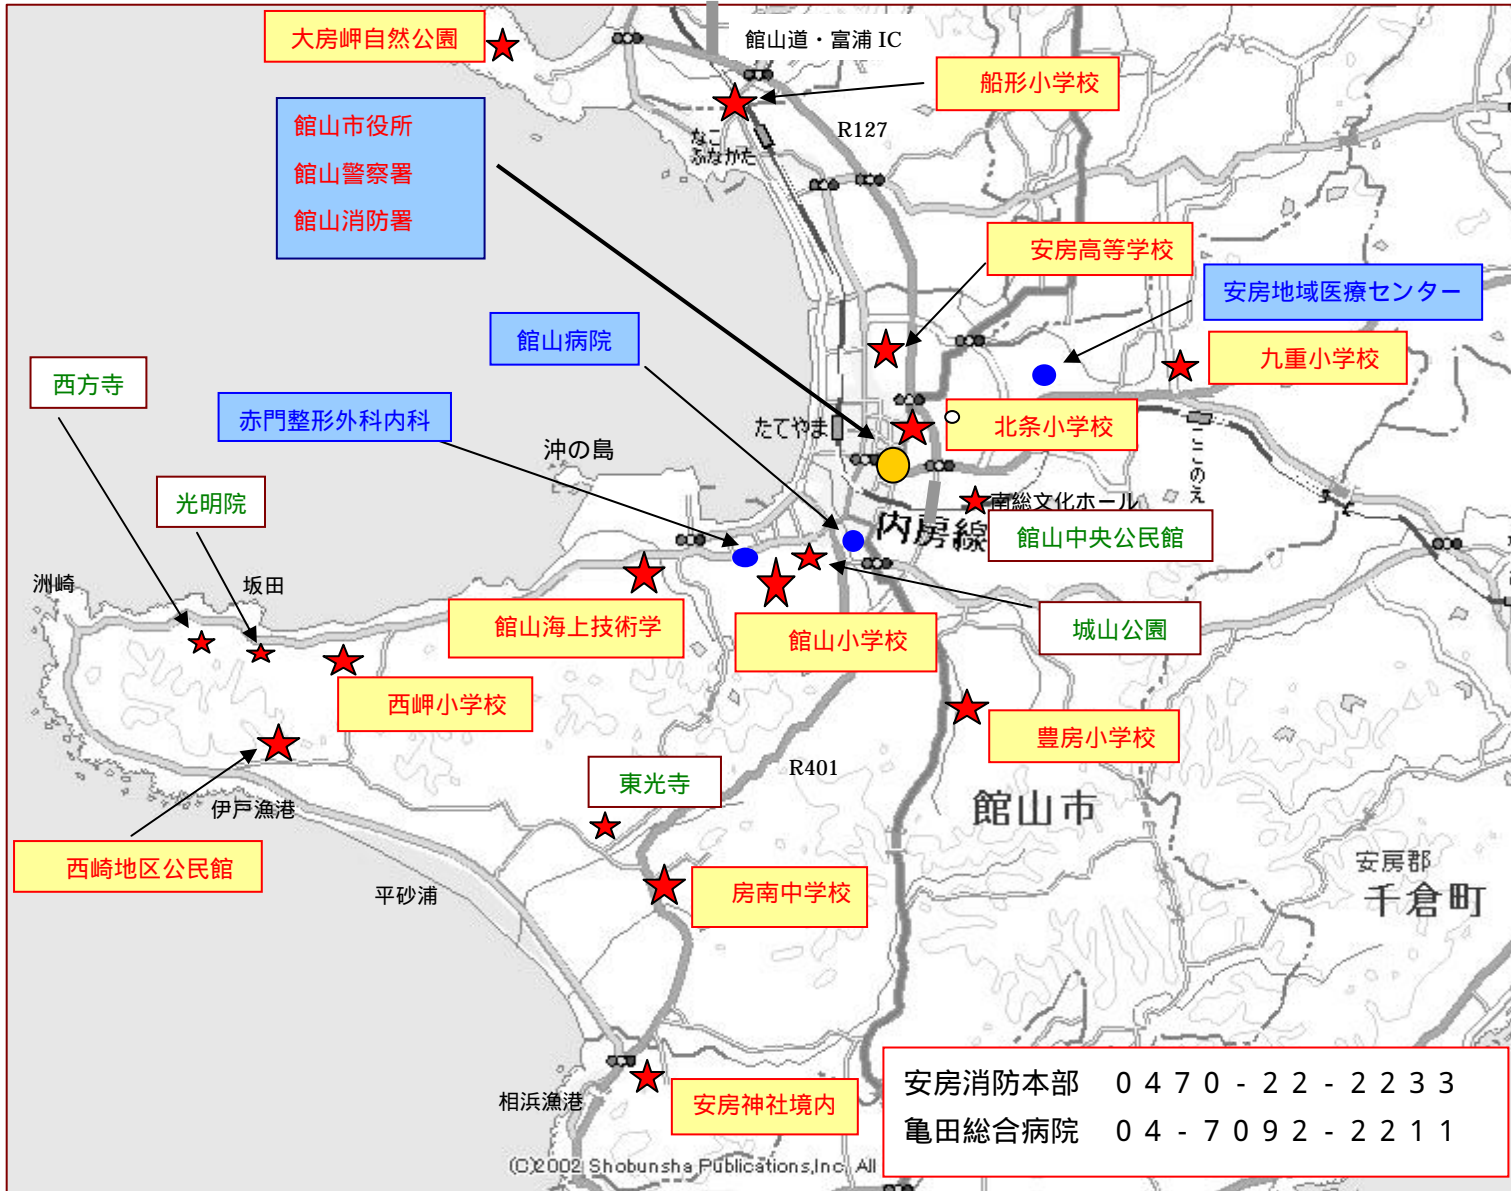

たてやま体験 主な緊急避難場所図

館山体験交流協会 0470-22-2530

館山市役所 0470-22-3111
館山警察署 0470-23-0110

安房消防本部 0470-22-2233
亀田総合病院 04-7092-2211

たてやま 主な緊急避難場所図

- 船形小学校 (海拔 3 m)
- 館山市船形 405
- 安房高等学校 (海拔 6 m)
- 館山市北条 1381 - 1
- 北条小学校 (海拔 10 m)
- 館山市北条 456
- 城山公園 (海拔 7.1 m)
- 館山市上真倉 2177
- 館山小学校 (海拔 10 m)
- 館山市館山 317
- 館山海上技術学校 (海拔 16 m)
- 館山市大賀無番地
- 西岬小学校 (海拔 29 m)
- 館山市加賀名 151
- 西崎西地区公民館 (海拔 27 m)
- 館山市伊戸 2503
- 房南中学校 (海拔 28 m)
- 館山市佐野 2027
- 九重小学校 (海拔 20 m)
- 館山市安東 3
- 豊房小学校 (海拔 13 m)
- 館山市大戸 266 - 2

- 安房地域医療センター
- 館山市山本 1155
- 0470-25-5111
- 館山病院
- 館山市長須賀 196
- 0470-22-1122
- 赤門整形外科内科
- 館山市沼 1619
- 0470-22-0008

海拔調べ：マピオン地図データより