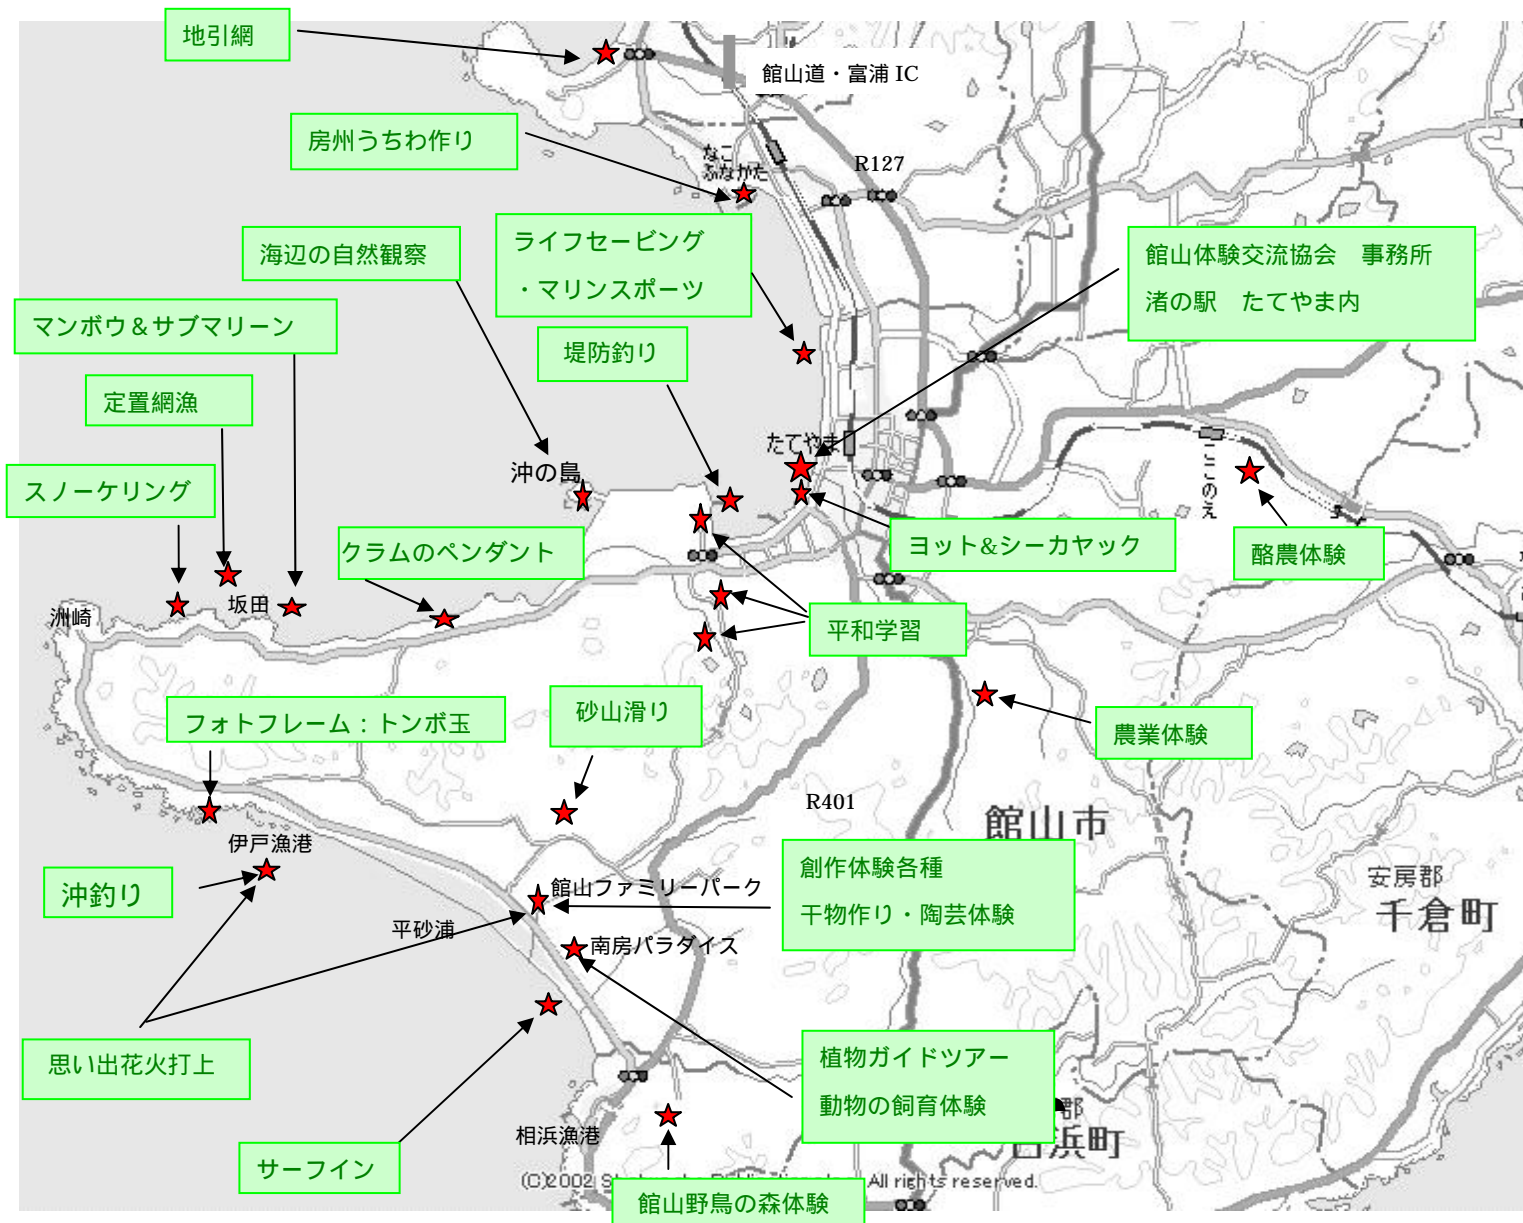

# たてやま「匠街道」自然体験学習 体験場所分布図

平成24年1月更新